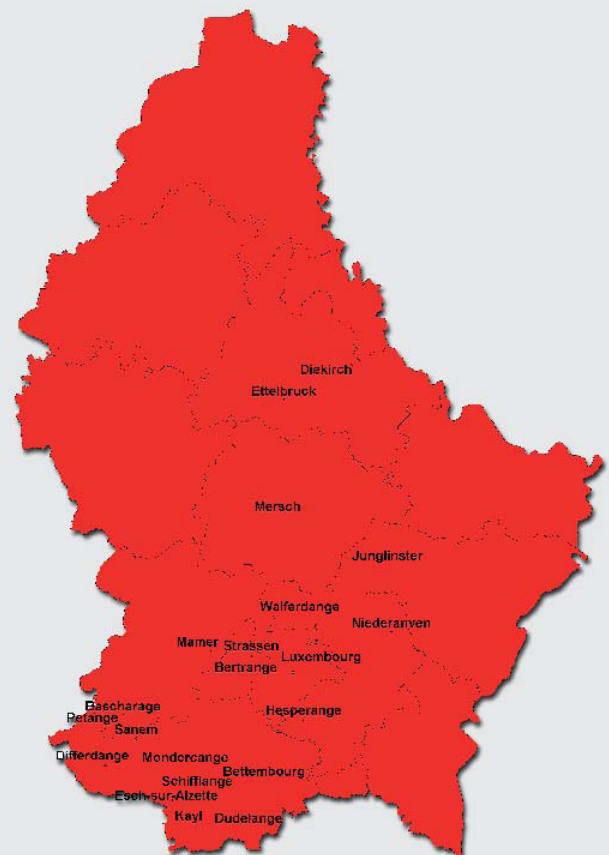

The best way through Europe!

BEZORGING VÓÓR 12 UUR!

LUXEMBURG

De levering van uw zending zal uiterlijk om 12 uur, op de dag van aflevering, plaatsvinden in onderstaande postcodegebieden:

1000-9999

Delivery Times

Delivery before 12 am

Your shipment will be delivered before 12 am
in the following post code areas:
10-1295, 1300-1369, 1470-1476

Delivery Times

■ Delivery before 12 am possible

Delivery Times

Delivery before 12 am